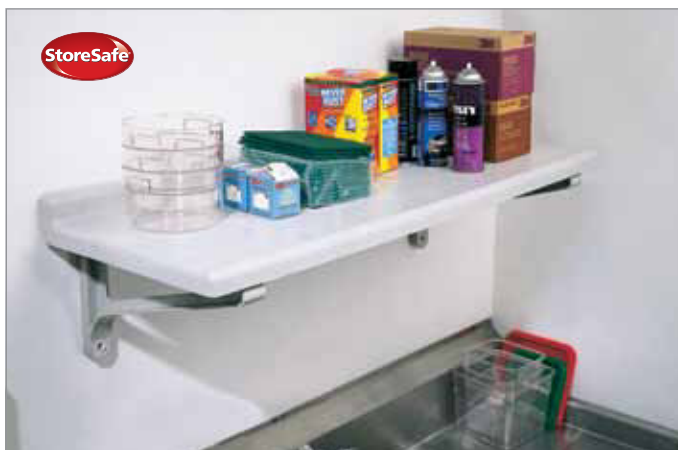

ESTANTES DE PARED CAMSHELIVING® Y EXTENSIONES DE ESTANTERÍA STORESAFE®

Estantes de pared

- Aumente el espacio de almacenaje en las cocinas, arriba de las estaciones de trabajo y de los fregaderos.
- Incluye soportes de vigas en "I" virtualmente indestructibles que aguantan hasta 68 Kg por estante.
- El duradero polipropileno resiste temperaturas de hasta 88°C, y no se oxidará ni corroerá.
- El diseño de riel a presión permite poner y quitar los estantes para una limpieza fácil.
- Un diseño contra salpicaduras de 5 cm y un borde marino al frente controlan los derrames y la contaminación cruzada.

Extensiones de estantería

- Convierta el espacio vacío de una pared en un área de almacenaje funcional.
- Úselas con o sin los estantes de pared Camshelving.
- Las tablillas de pared con espigas resisten temperaturas hasta de 88°C, y no se oxidarán ni corroerán.

Las extensiones de estantería se envían en una caja que incluye:

LONGITUD	TABLILLAS DE PARED	ABRAZADERAS	GANCHOS
91 cm	3	2	6
122 cm	3	3	9

Color de estante de la pared:
Gris Moteado (480)

Color de la extensión de la
tablilla de pared: Negro (110).

Conjunto de estante de pared está protegida por la patente estadounidense D 508,646 S & D 512,867 S.

PRODUCTOS Y COLORES EN EXISTENCIA EN NUESTROS ALMACENES EUROPEOS

CSWS1436SK, CSWS1448SK, CSWS1836SK, CSWS1848SK: (480)